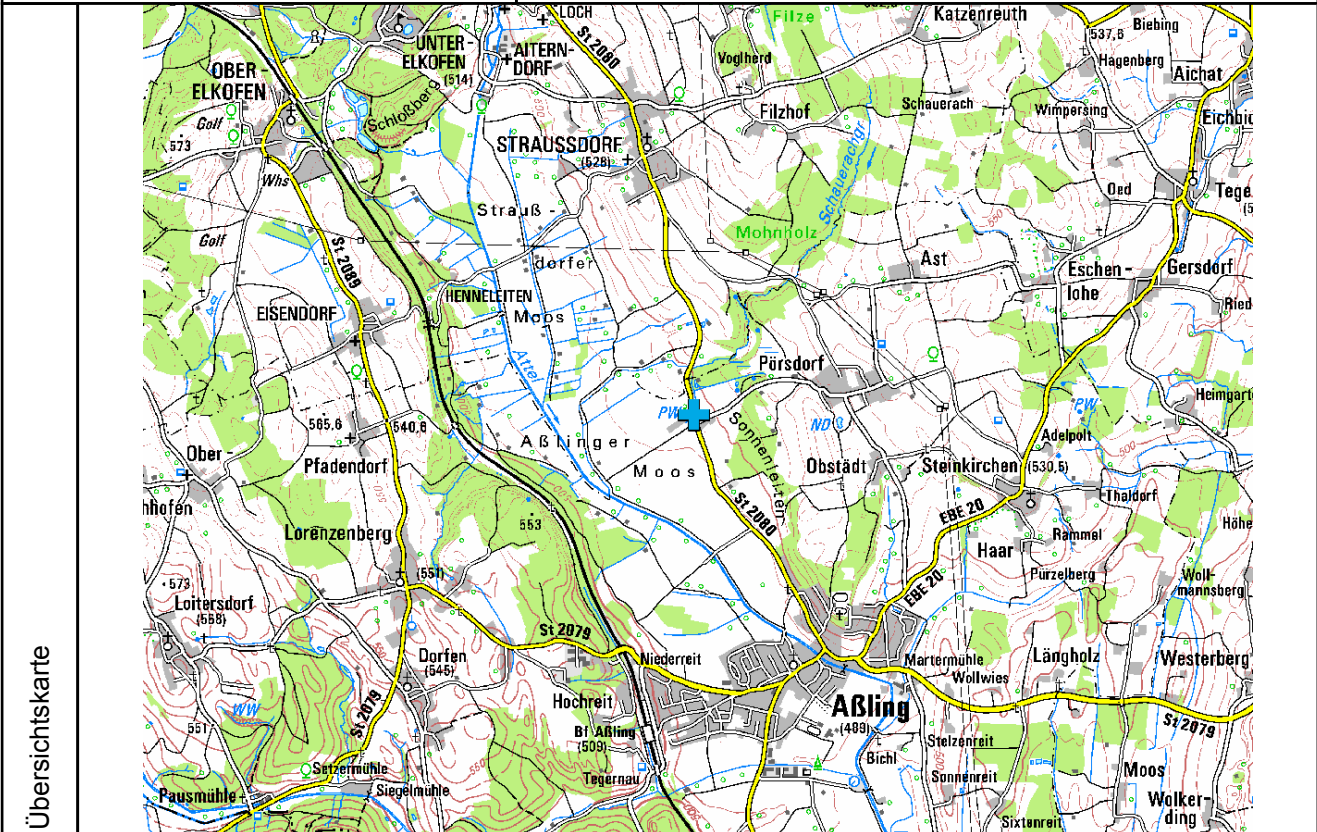

<b>Rettungspunkt-Nr.</b>	<b>EBE-2052   Status: freigegeben, öffentlich</b>
bisherige Rettungspunkt-Bezeichnung	
<b>X-Koordinate - Y-Koordinate</b> (EPSG:31468 - DHDN Gauß-Krüger Zone 4)	4499950,54663086   5318828,42938232
Nächster Ort / Ortsteil	Assling Sonnenleitn
Nächste Bundesstraße	
Nächste Staatsstraße	St 2080
Nächste Kreisstraße	
<b>Beschreibung des Rettungspunktes</b>	Asslinger Moos Abzweigung Pörsdorf
<b>Anfahrtsbeschreibung</b>	St 2080 von Straußdorf Richtung Assling, bei Abzweigung Richtung Pörsdorf neben Staatsstraße
Rettungshubschrauber (Landeplatz, Zusatzinformationen)	
Allgemeine Zusatzinformationen	
Datenblatt erstellt von	Amt für Ernährung, Landwirtschaft und Forsten (AELF) Ebersberg
Datenblatt erstellt am	10.11.2014

Übersichtskarte