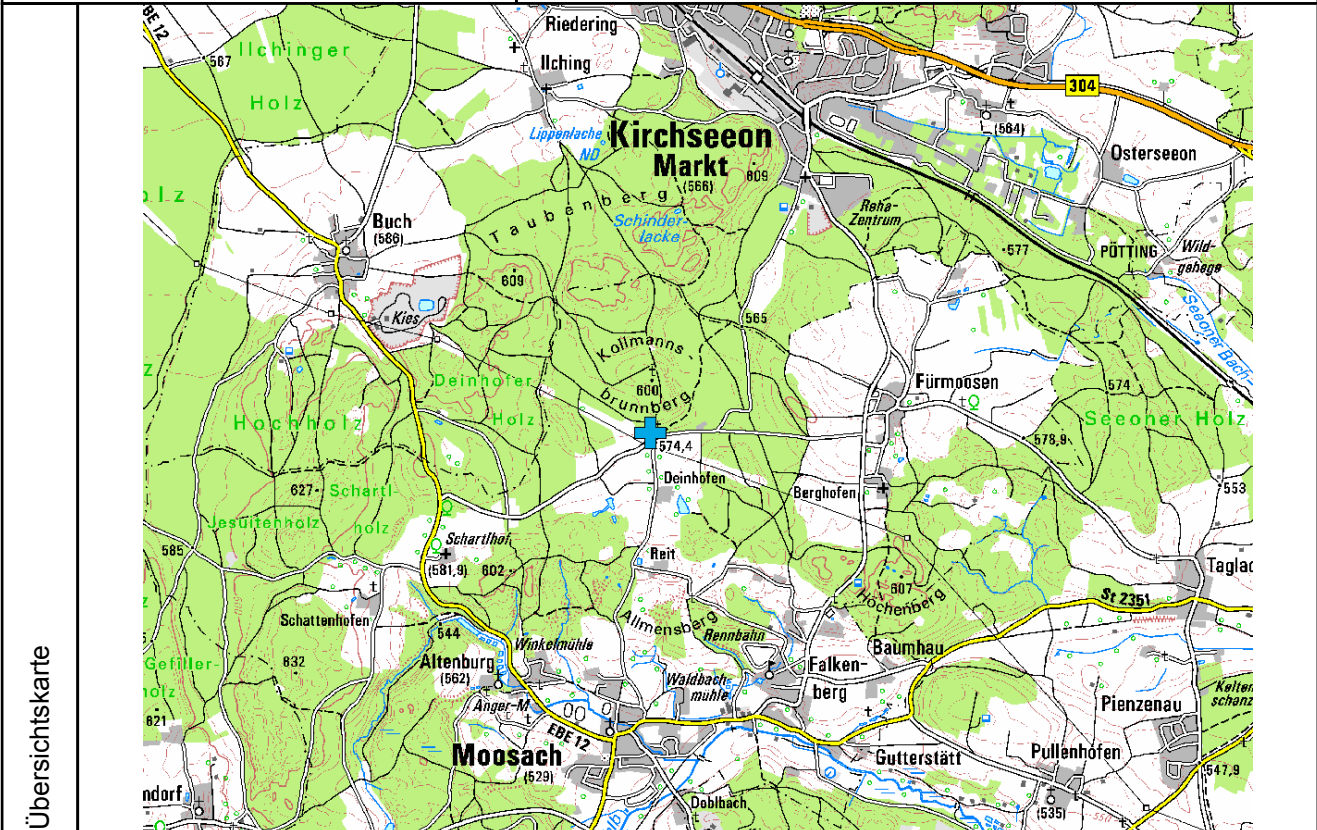

Rettungspunkt-Nr.	EBE-2062 Status: freigegeben, öffentlich
bisherige Rettungspunkt-Bezeichnung	
X-Koordinate - Y-Koordinate (EPSG:31468 - DHDN Gauß-Krüger Zone 4)	4491035,57122803 5323537,95379639
Nächster Ort / Ortsteil	Deinhofen
Nächste Bundesstraße	B 304
Nächste Staatsstraße	
Nächste Kreisstraße	EBE 12
Beschreibung des Rettungspunktes	nördlich Deinhofen am Waldrand
Anfahrtsbeschreibung	über EBE 12 zwischen Moosach und Buch Abzweig Deinhofen bis zum Beginn der Birkenallee
Rettungshubschrauber (Landeplatz, Zusatzinformationen)	
Allgemeine Zusatzinformationen	
Datenblatt erstellt von	Amt für Ernährung, Landwirtschaft und Forsten (AELF) Ebersberg
Datenblatt erstellt am	10.11.2014

Übersichtskarte