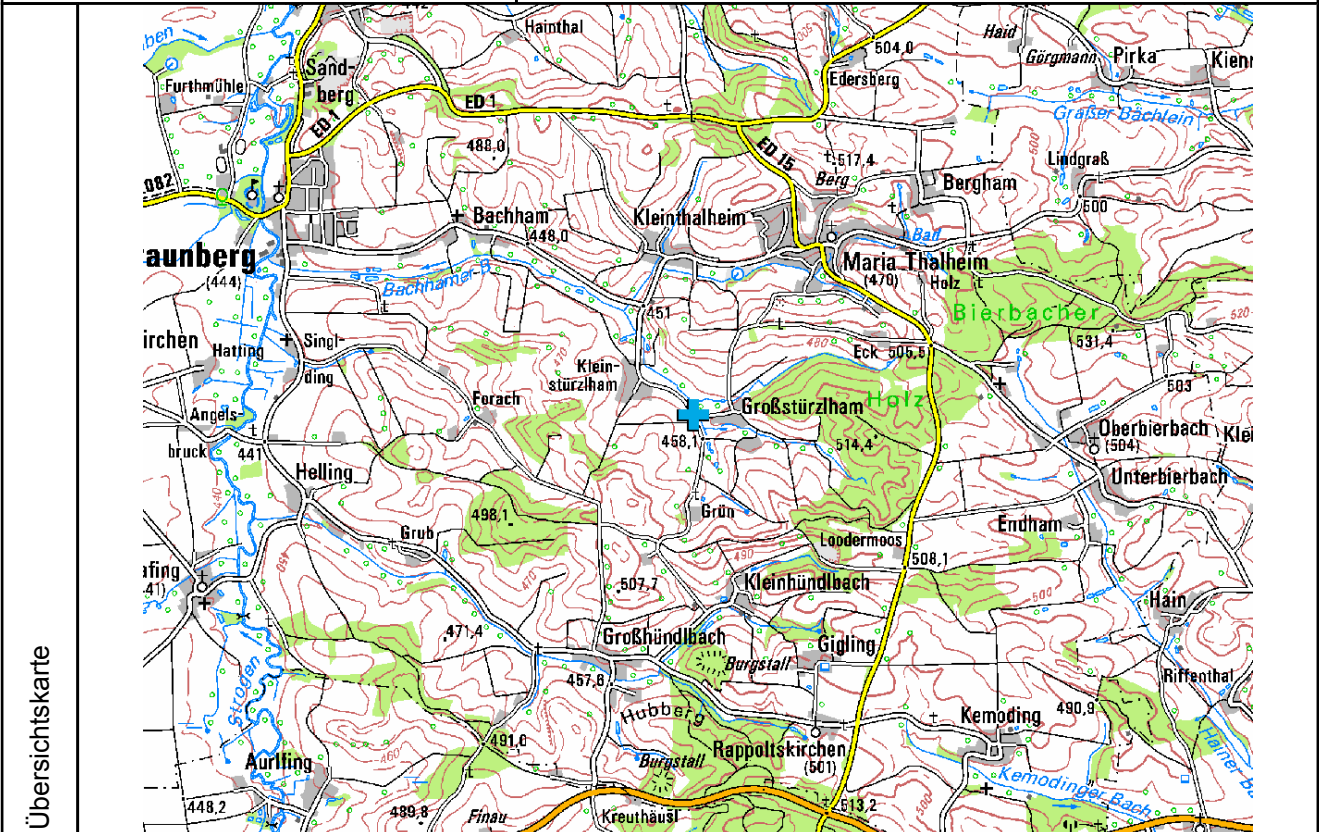

Rettungspunkt-Nr.	ED-2004 Status: freigegeben, öffentlich
bisherige Rettungspunkt-Bezeichnung	
X-Koordinate - Y-Koordinate (EPSG:31468 - DHDN Gauß-Krüger Zone 4)	4501924,46820068 5357758,20300293
Nächster Ort / Ortsteil	Großstürzlham
Nächste Bundesstraße	
Nächste Staatsstraße	
Nächste Kreisstraße	
Beschreibung des Rettungspunktes	Abzweigung nach Großstürzlham
Anfahrtsbeschreibung	In Maria Thalheim Richtung Westen nach Kleinthalheim fahren, bei der Abzweigung nach Bachham/Fraunberg geradeaus, über Kleinstürzlham nach Großstürzlham. RTP befindet sich an der Abzweigung (Schulbushaltestelle).
Rettungshubschrauber (Landeplatz, Zusatzinformationen)	
Allgemeine Zusatzinformationen	
Datenblatt erstellt von	Amt für Ernährung, Landwirtschaft und Forsten (AELF) Erding
Datenblatt erstellt am	12.06.2014

Übersichtskarte