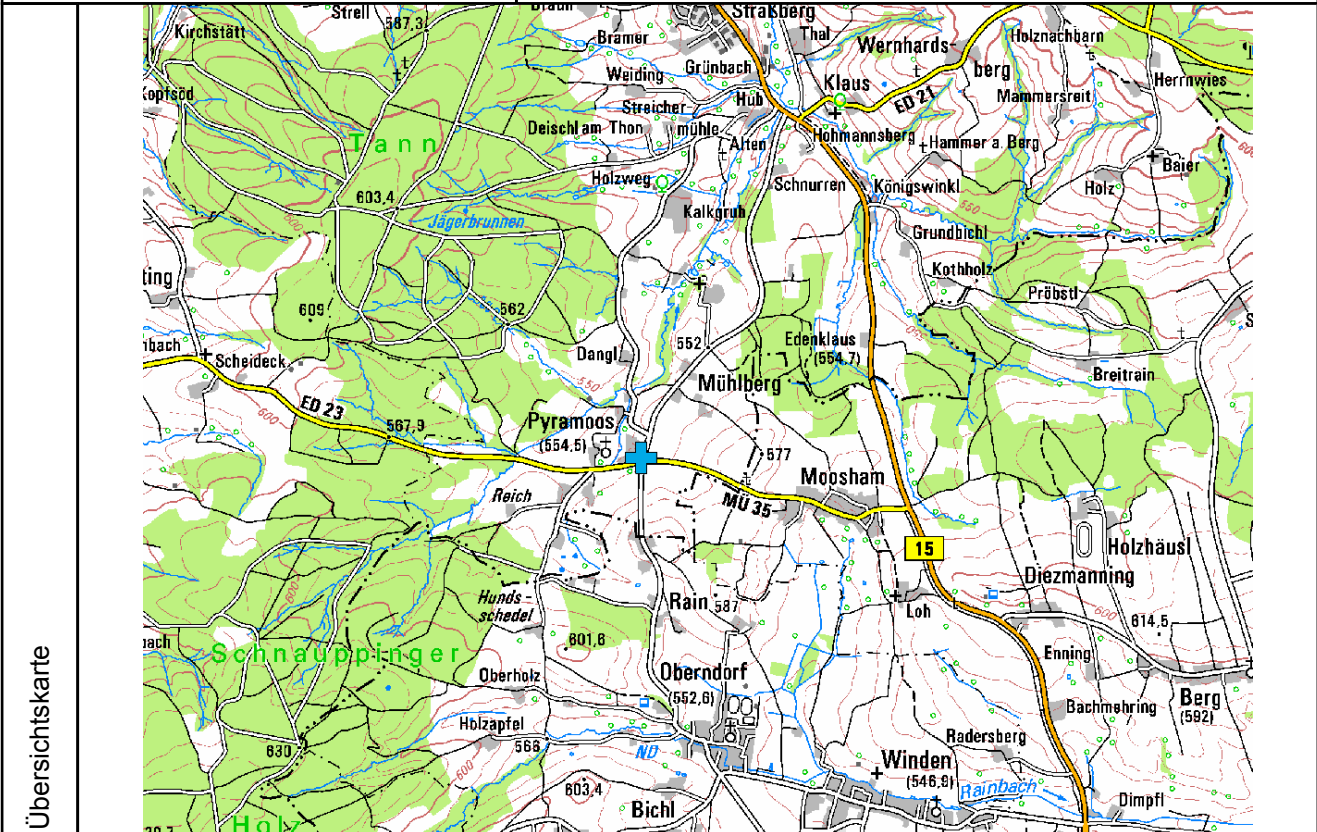

<b>Rettungspunkt-Nr.</b>	<b>ED-2037   Status: freigegeben, öffentlich</b>
bisherige Rettungspunkt-Bezeichnung	
<b>X-Koordinate - Y-Koordinate</b> (EPSG:31468 - DHDN Gauß-Krüger Zone 4)	4509671,46923828   5338989,95343018
Nächster Ort / Ortsteil	Sankt Wolfgang/Pyramoos
Nächste Bundesstraße	B15
Nächste Staatsstraße	
Nächste Kreisstraße	ED 23 / MÜ 35
<b>Beschreibung des Rettungspunktes</b>	Von der B 15 Haag Richtung Sankt Wolfgang auf die ED 23 Richtung Isen abbiegen. An der Schulbushaltestelle Pyramoos Kreuzung Pyramoos / Oberndorf halten.
<b>Anfahrtsbeschreibung</b>	Direkt an der ED 23 in Pyramoos zwischen den Ortsteilen Moosham und Berging
Rettungshubschrauber (Landeplatz, Zusatzinformationen)	
Allgemeine Zusatzinformationen	
Datenblatt erstellt von	Amt für Ernährung, Landwirtschaft und Forsten (AELF) Erding
Datenblatt erstellt am	12.06.2014

Übersichtskarte