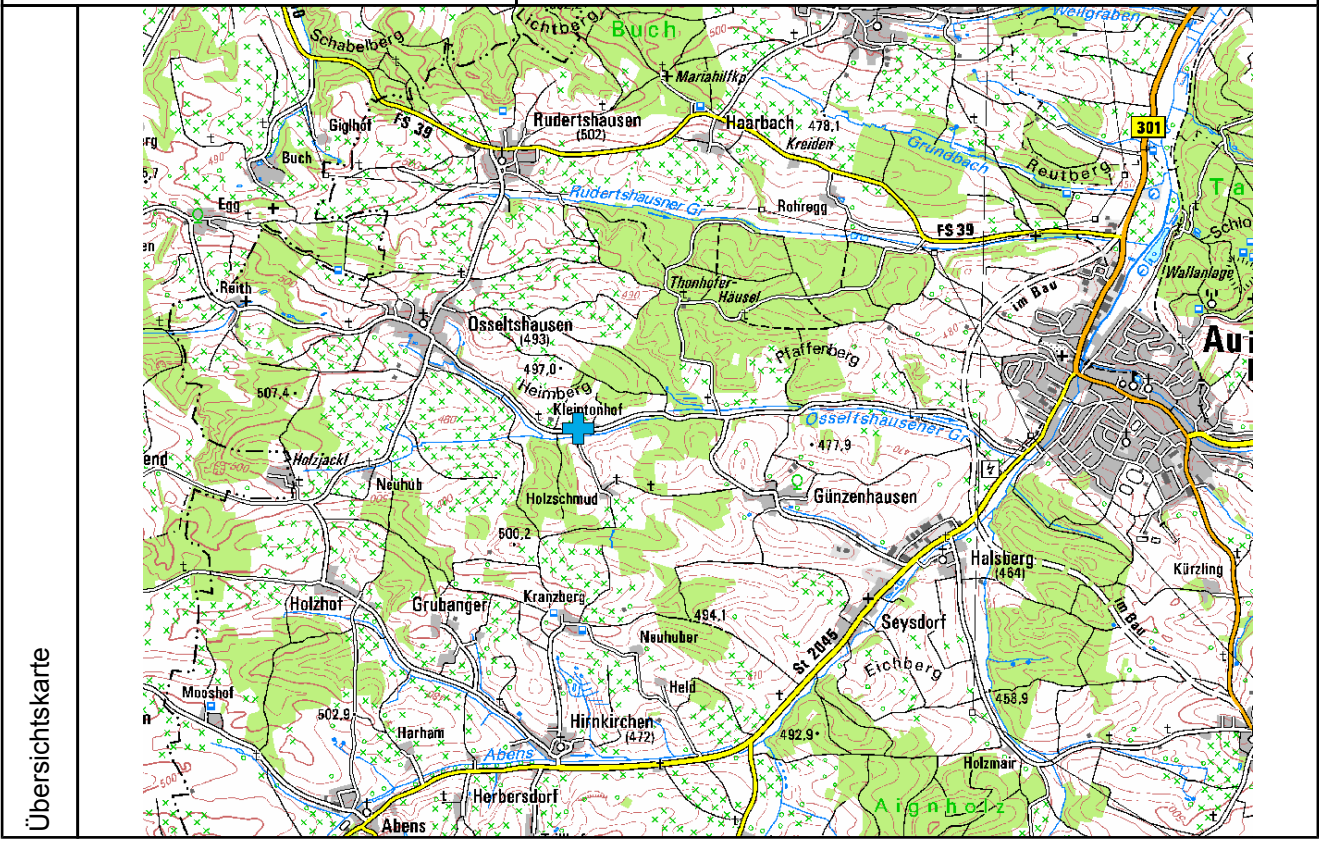

Rettungspunkt-Nr.	FS-2059 Status: freigegeben, öffentlich
bisherige Rettungspunkt-Bezeichnung	
X-Koordinate - Y-Koordinate (EPSG:31468 - DHDN Gauß-Krüger Zone 4)	4477533,93719482 5379788,73419189
Nächster Ort / Ortsteil	Kleintonhof
Nächste Bundesstraße	B 301
Nächste Staatsstraße	St 2045
Nächste Kreisstraße	FS 39
Beschreibung des Rettungspunktes	Kleintonhof
Anfahrtsbeschreibung	In Au St 2045 Richtung Pfaffenhofen nehmen, am Ortsende Au rechts/Westen Richtung Osselthausen, ca. 100 m nach Kleintonhof ist Abzweig links nach Holzschmud = RP
Rettungshubschrauber (Landeplatz, Zusatzinformationen)	
Allgemeine Zusatzinformationen	
Datenblatt erstellt von	Amt für Ernährung, Landwirtschaft und Forsten (AELF) Erding
Datenblatt erstellt am	12.06.2014

Übersichtskarte