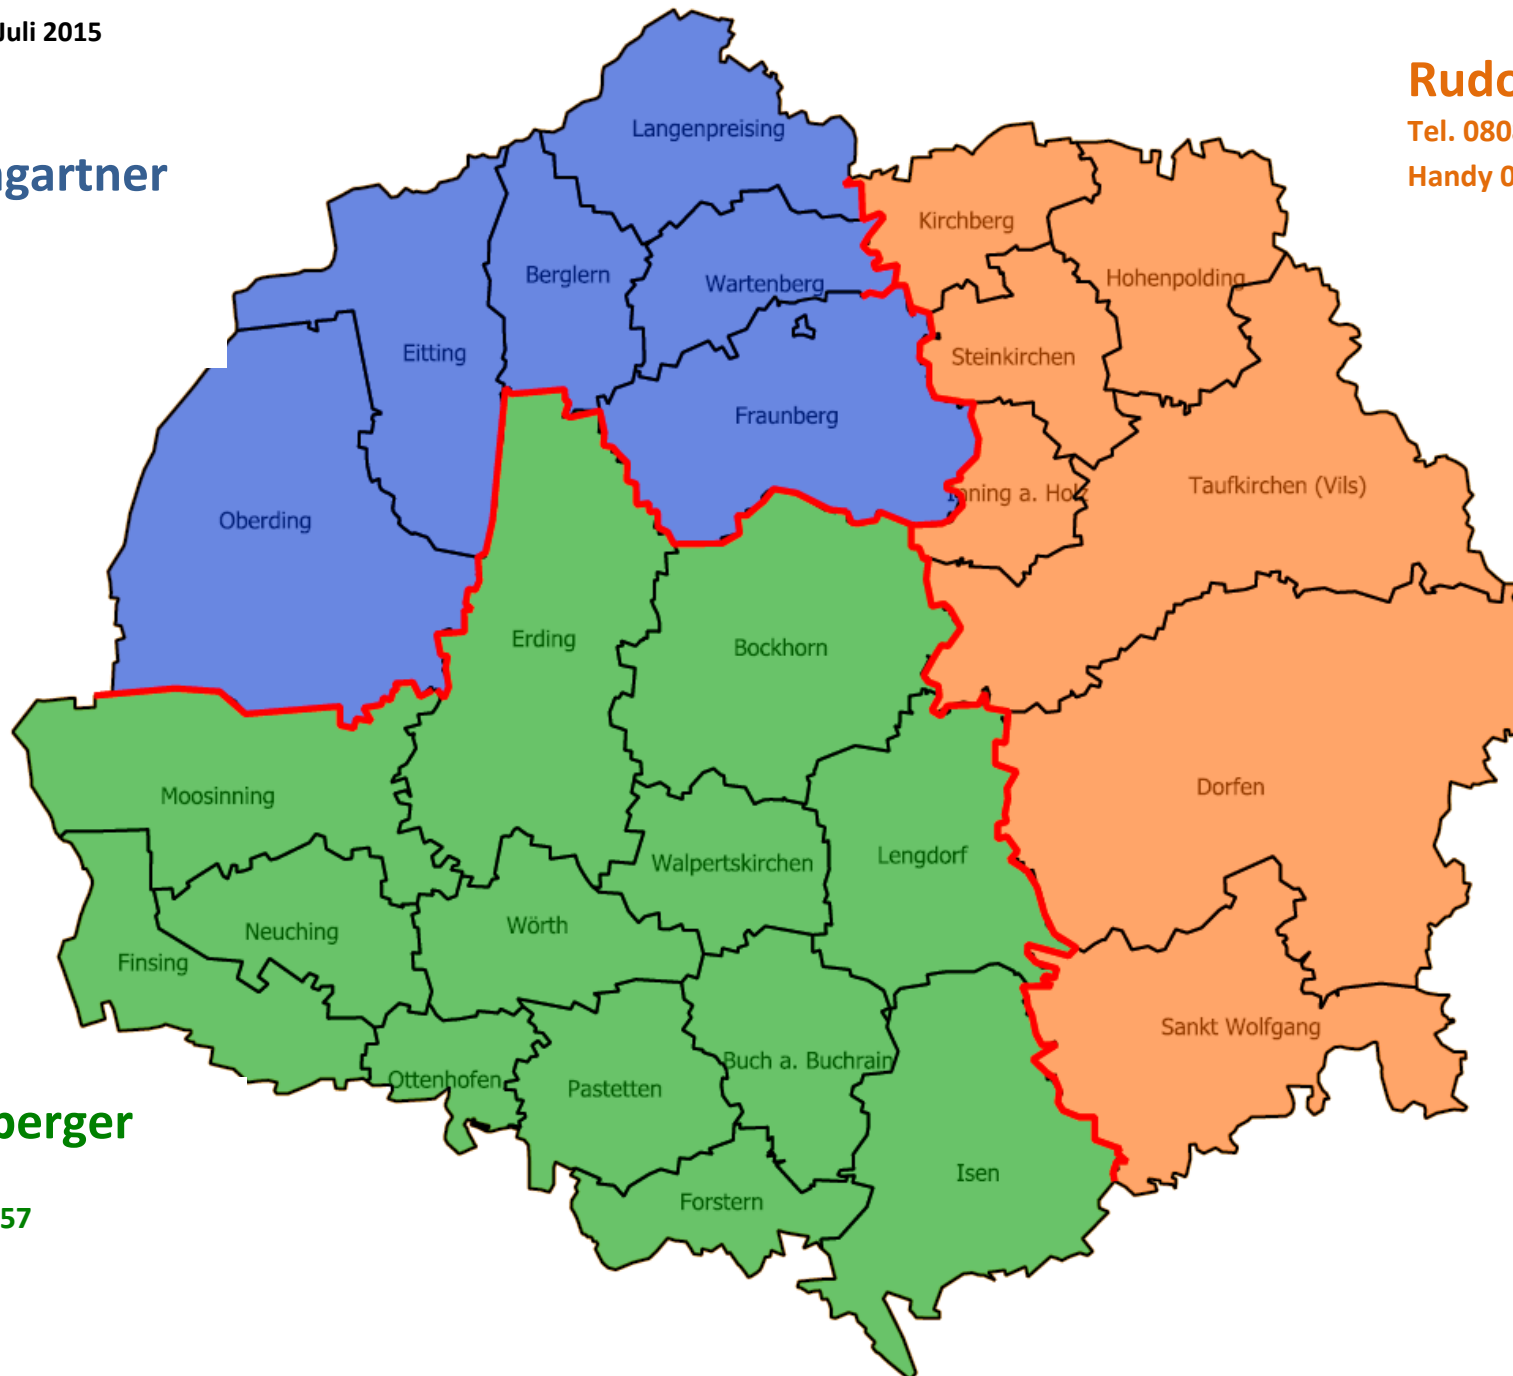

Zuständigkeit der Biberberater im Landkreis Erding

Stand:08. Juli 2015

Alfred Baumgartner

Tel. 08122/2667

Rudolf Erlacher

Tel. 08084/1761

Handy 0171/6575248

Peter Sollnberger